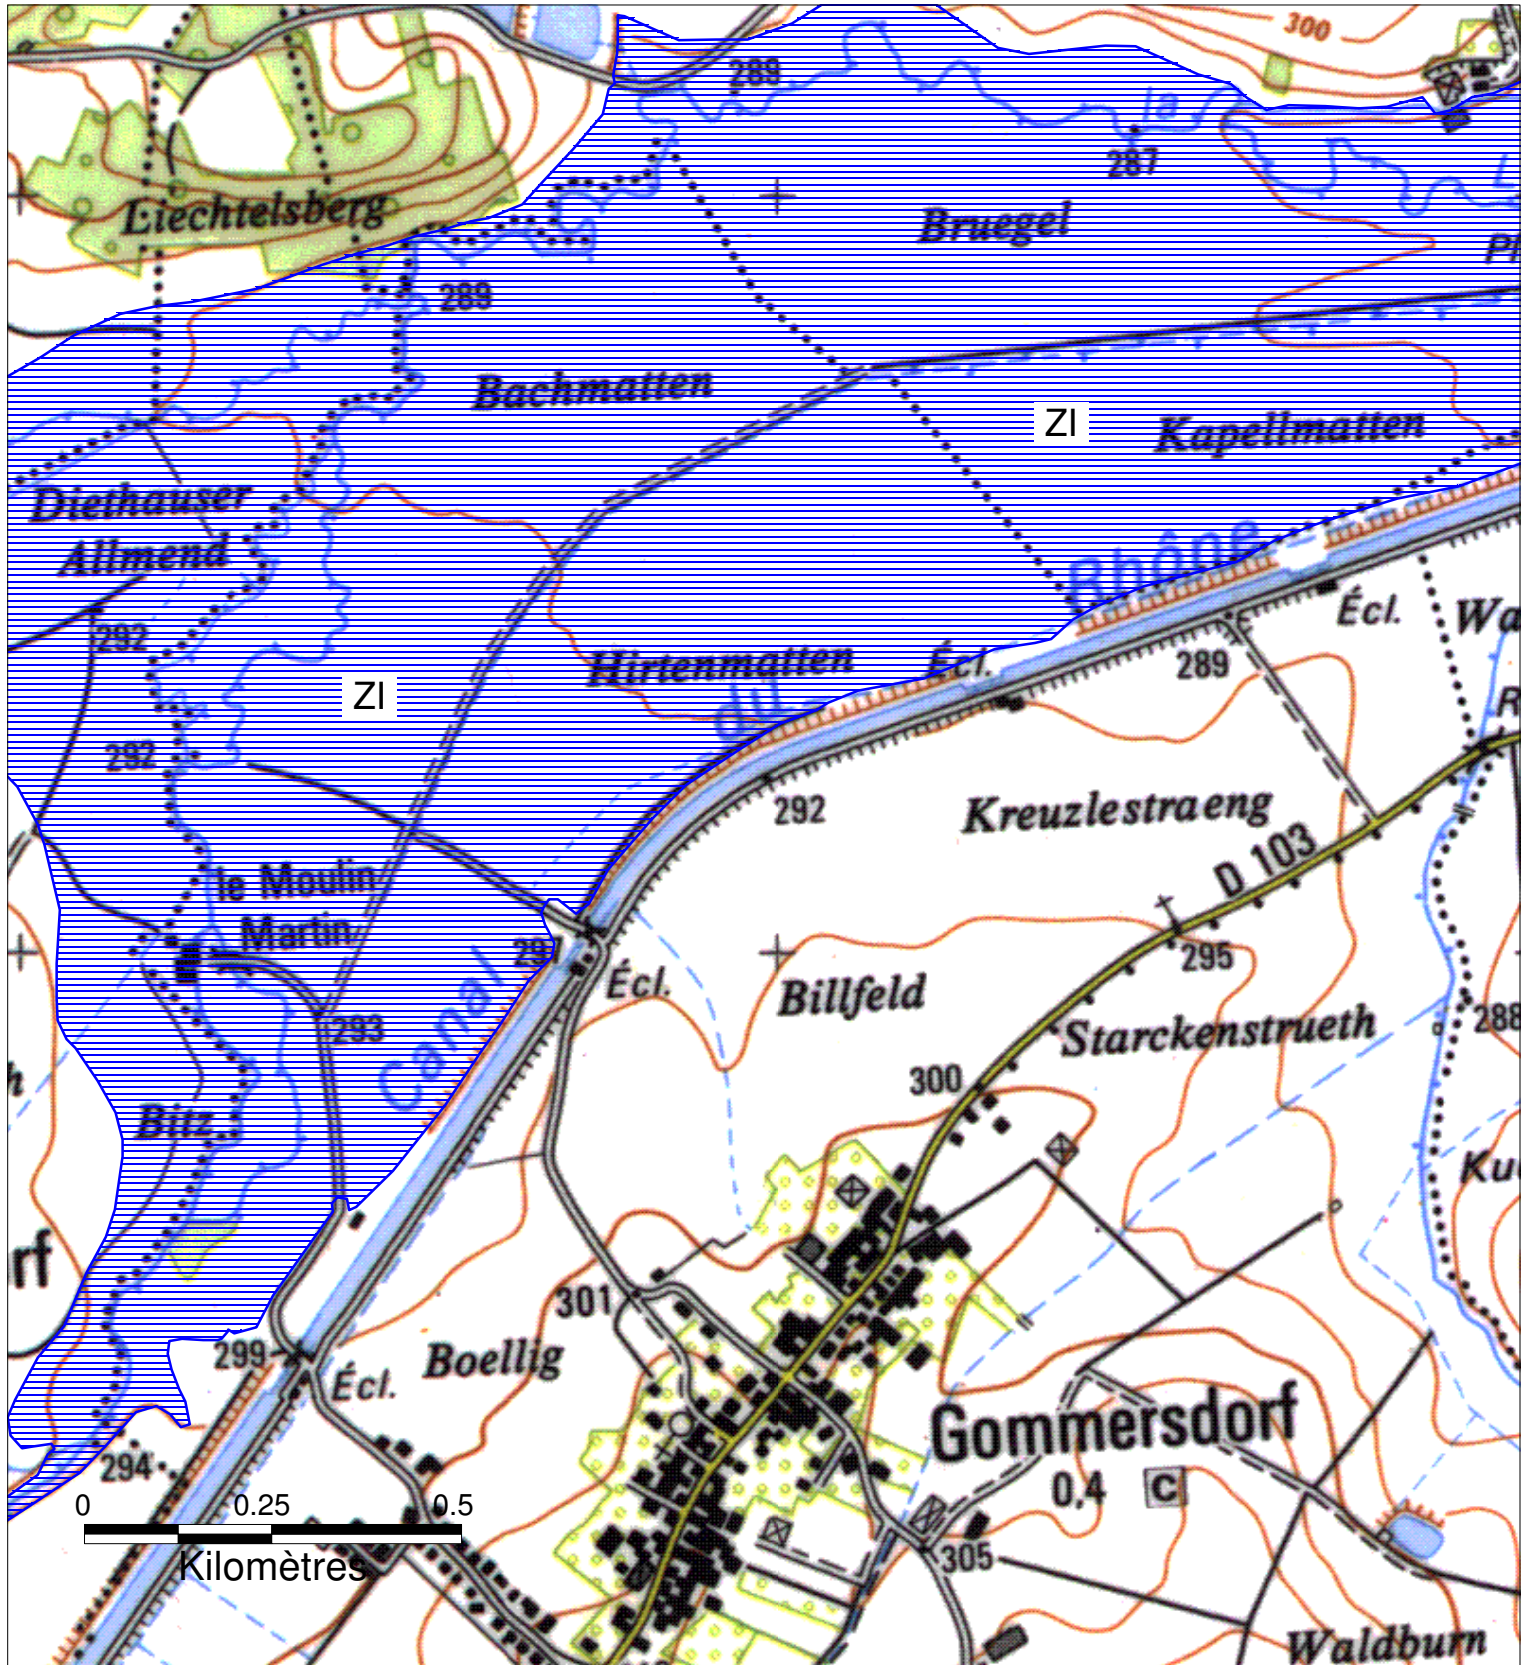

ZONES INONDABLES DANS LE DEPARTEMENT DU HAUT-RHIN

Commune de GOMMERSDORF

Préfecture du Haut-Rhin
 Direction Départementale
 de l'Agriculture et de la Forêt

PPRI de la Largue approuvé par arrêté préfectoral du 5 novembre 1998

- ▬▬▬ ZI - Zone inondable en cas de crue centennale
 - ▬▬▬ ZIF - Zone inondable en cas de crue centennale, urbanisée, à risques faibles
 - ▬▬▬ ZR - Zone à risque élevé en cas de rupture de digue
 - ▬▬▬ ZRF - Zone à risque d'inondation, en particulier si rupture de digue
 - ▬▬▬ ZN - Zone soumise au risque de remontées de nappe
 - ▬ Dignes
- (Source : Plan de Prévention des Risques d'Inondation de la Largue - arrêté préfectoral du 5 novembre 1998)